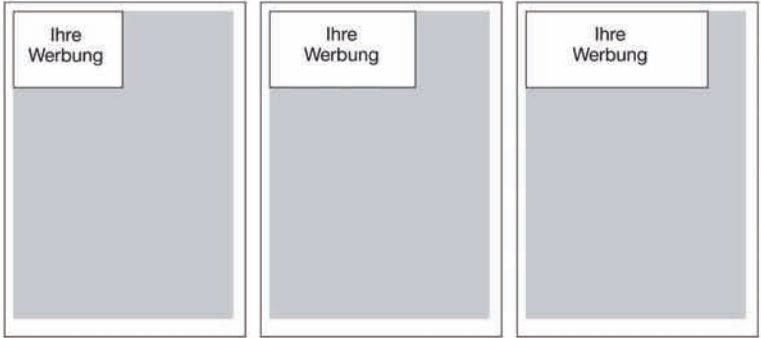

Preisliste gültig ab 2008, wahlweise für Süd-Anzeiger oder Stadtberger Bote

Bobinger Str. 100 · 86199 Augsburg
Tel. 08 21-98263 · Fax 08 21-96077
e-mail: anzeigen@auensee.de

Alle Preise sind Lokalpreise im Direktverkehr:
-,70 € /mm Höhe einspaltig (Spaltenbreite 32 mm!)
= 15 % ermäßigt gegenüber Grundpreis*, und
verstehen sich zuzüglich Mehrwertsteuer.

*Grundpreis gilt für Auftraggeber mit Firmensitz
außerhalb des Streugebiets und für Agenturen mit
AE-Konditionen

1/8 quer 102x70mm
€ 147,-

1/6 quer 137x70mm
€ 196,-

5/24 quer 172x70mm
€ 245,-